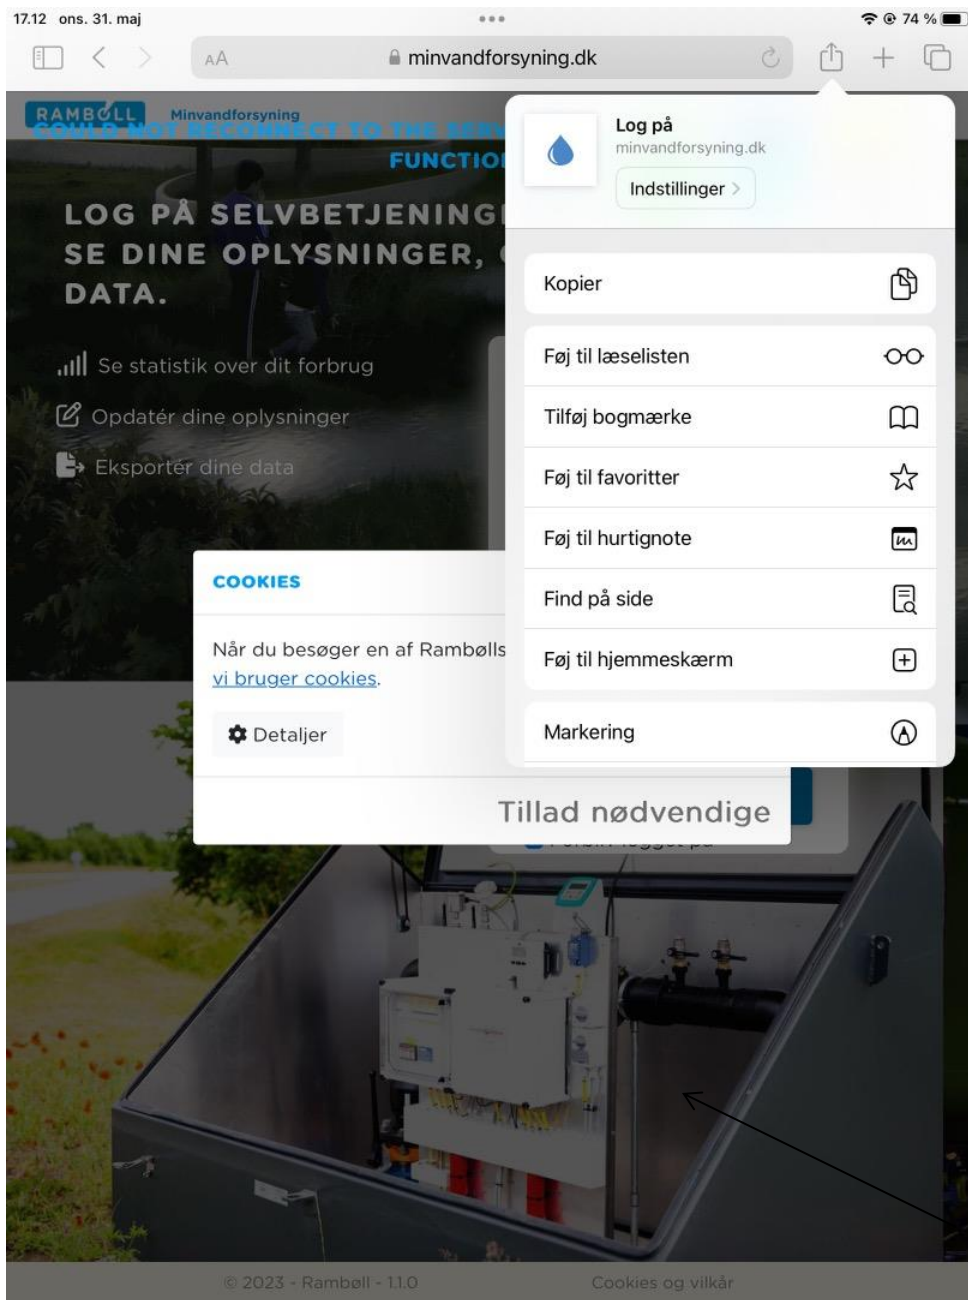

Opdater dine oplysninger

Eksporterer dine data

LOG PÅ

Log på selvbetjeningen

Forbrugernummer..*

Adgangskode..*

COOKIES

Når du besøger en af Rambølls websites, [accepterer du at vi bruger cookies.](#)

Detaljer

Tillad nødvendige

- Indtast genvej i Safari, f.eks. **minvandforsyning.dk**
- Tryk på **Firkant med Pil**

Tryk på genvej med Plus med teksten **Føj til hjemmeskærm**

Genvej minvandforsyning IOS

RAMBOLL