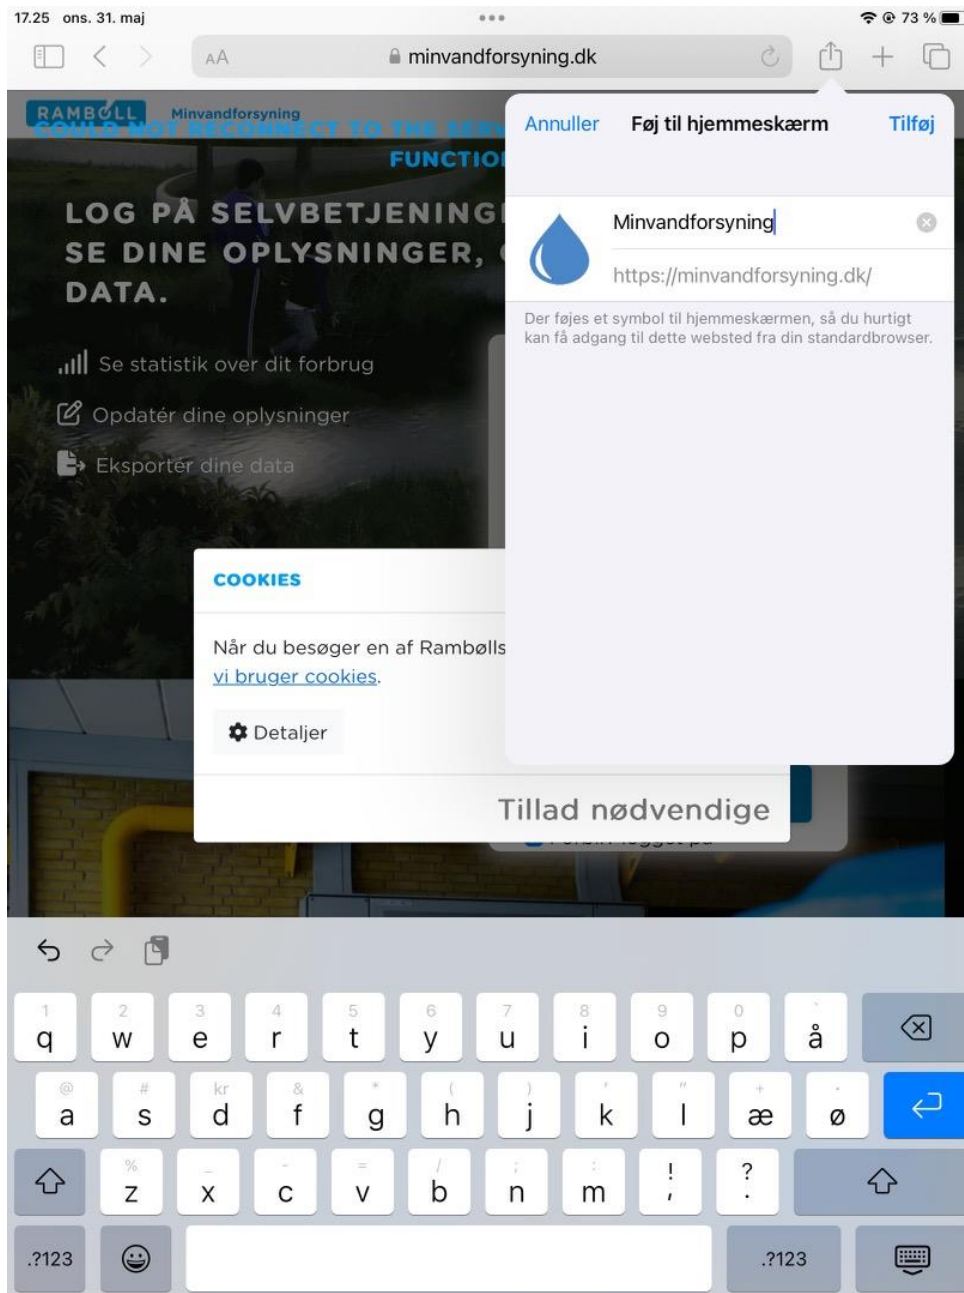

Detaljer

Tillad nødvendige

- Indtast genvej i Safari, f.eks. **minvandforsyning.dk**
- Tryk på **Firkant med Pil**

Tryk på genvej med Plus med teksten **Føj til hjemmeskærm**

Genvej minvandforsyning IOS

RAMBOLL

Ændre tekst fra **Log på** til **Minvandforsyning**

Klik på **Tilføj** i øverste højre hjørne

Tillykke du er nu klar til at benytte **Minvandforsyning** på din Ipad / Iphone