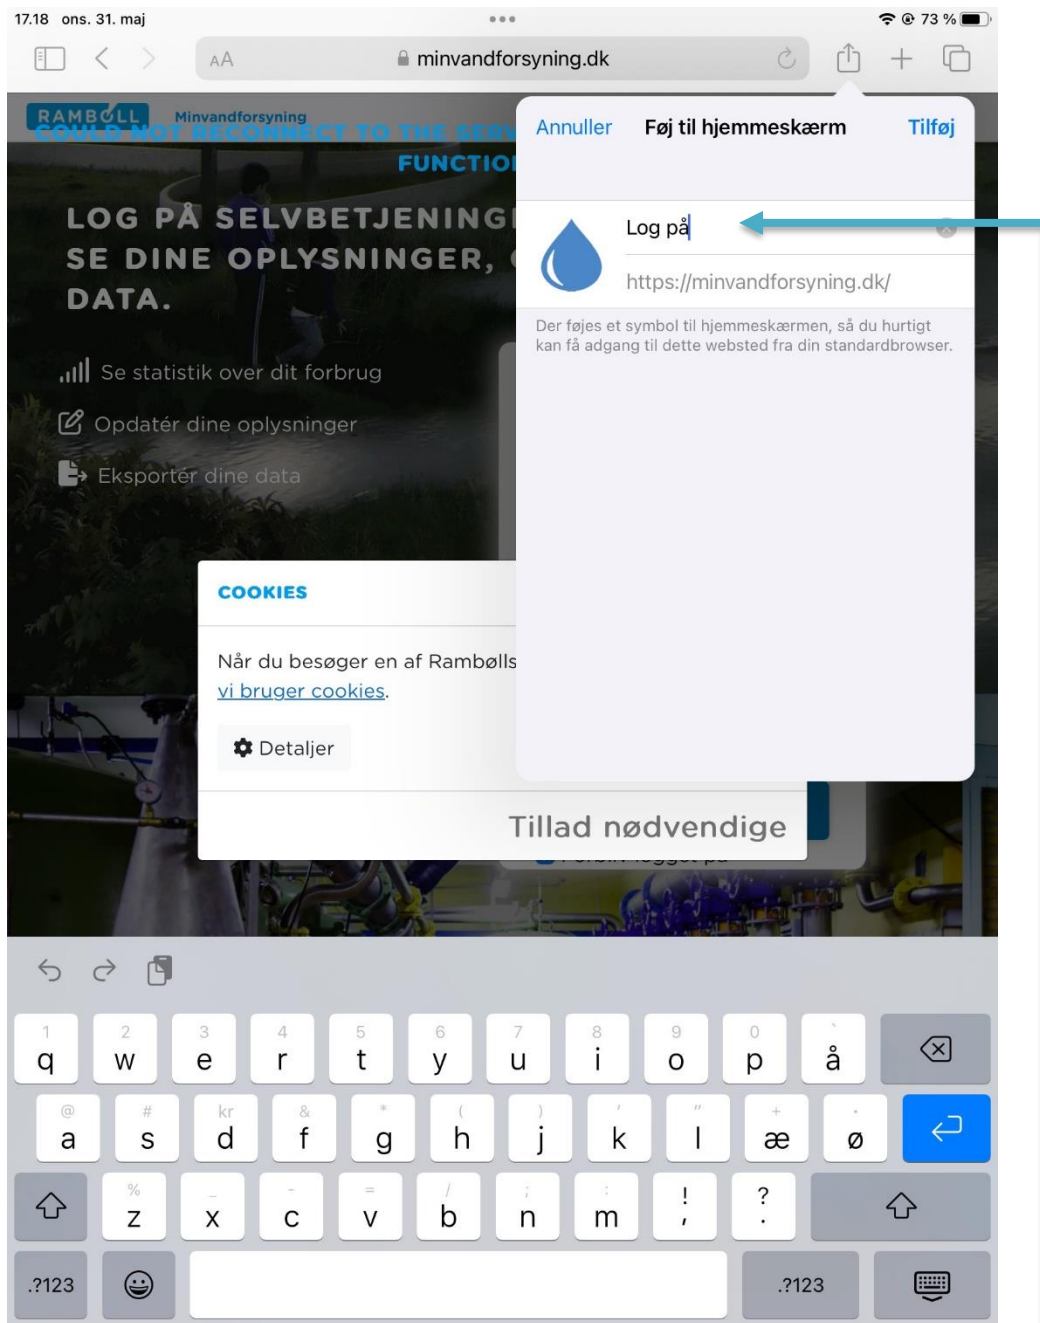

Detaljer

Tillad nødvendige

- Indtast genvej i Safari, f.eks. **minvandforsyning.dk**
- Tryk på **Firkant med Pil**

Tryk på genvej med Plus med teksten **Føj til hjemmeskærm**

Genvej minvandforsyning IOS

RAMBOLL

Ændre tekst fra **Log på** til **Minvandforsyning**

Klik på **Tilføj** i øverste højre hjørne

Tillykke du er nu klar til at benytte **Minvandforsyning** på din Ipad / Iphone