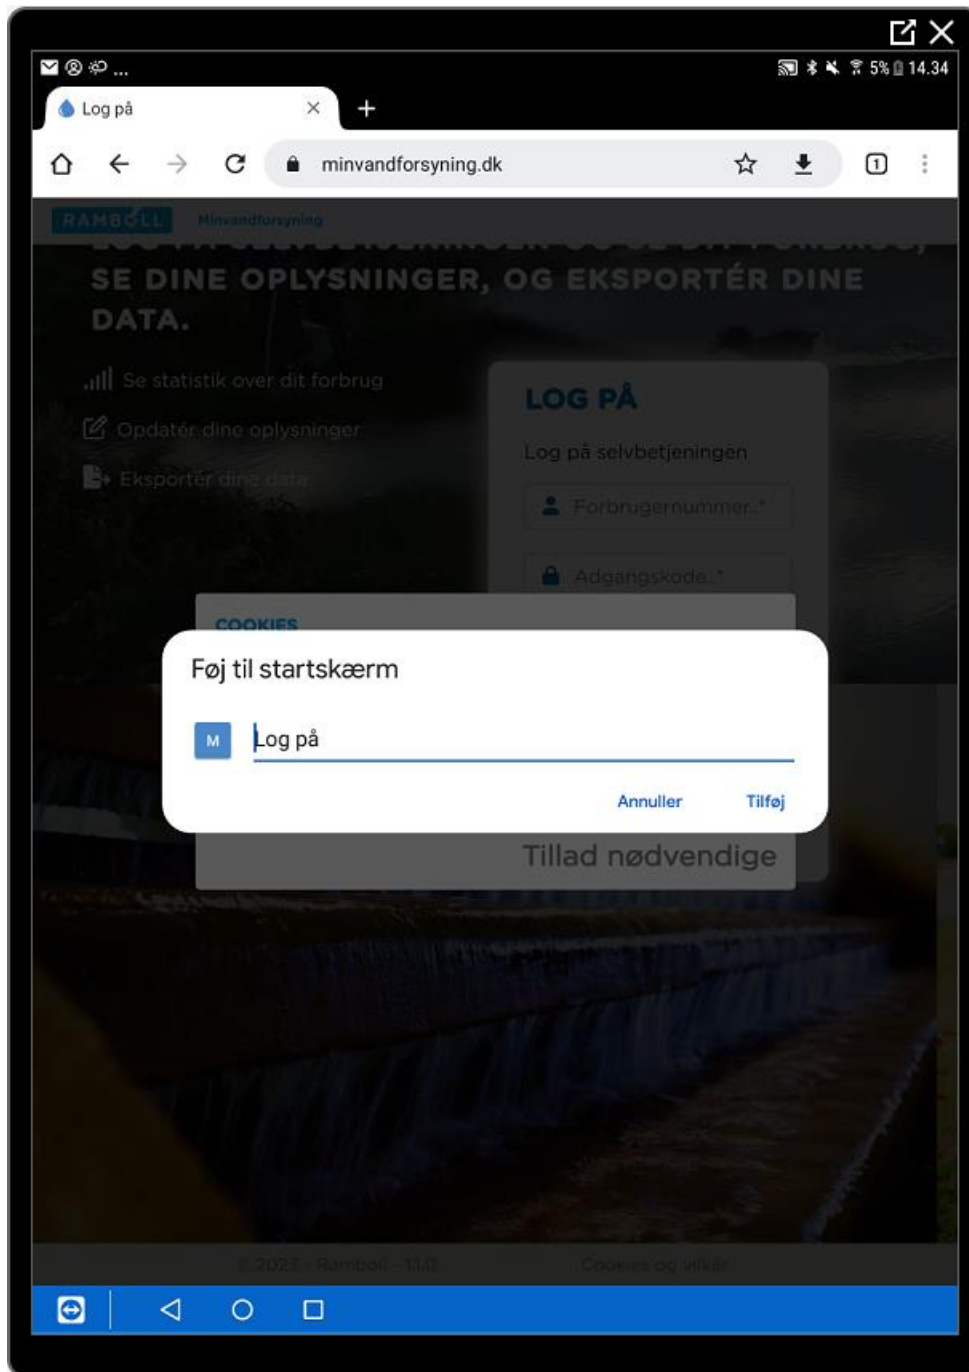

Indtast genvej I browser til Android, f.eks. **minvandforsyning.dk**

Tryk på menu "3 prikker lodret" øverst til højre i skærbillede

Tryk på **Tilføj genvej på startskærm**

Tryk på **Tillad nødvendige**

Du er nu klar til at logge på Minvandforsyning med de login oplysninger du har modtaget fra vandværket f.eks. på din opkrævning.

Hermed genvej på startskærm med navn **Minvandforsyning**

NB! Denne øvelse er udført med Google Chrome Webbrowser for Android