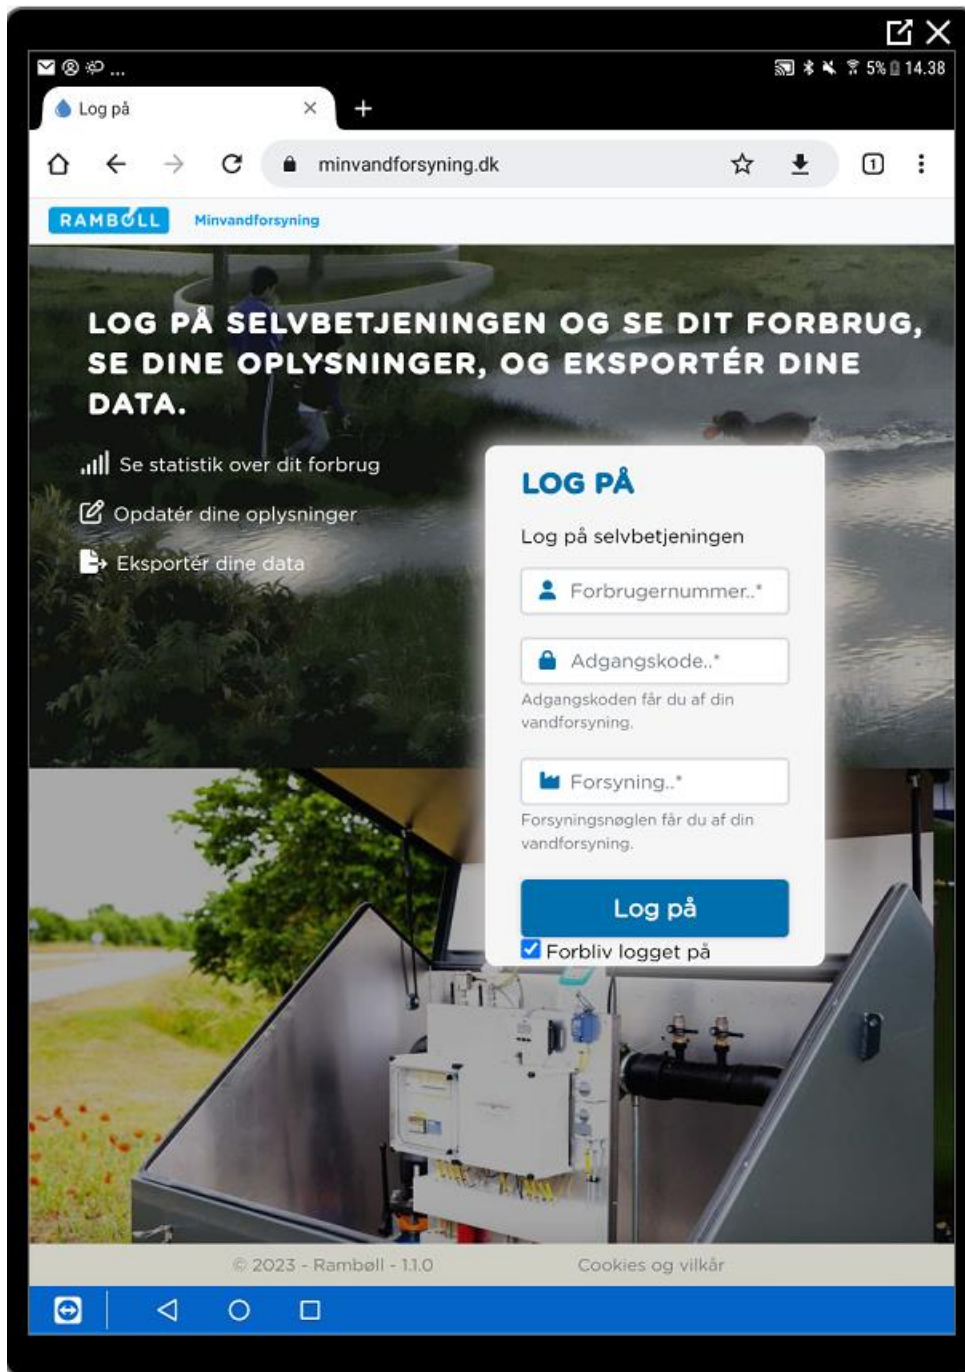

Indtast genvej I browser til Android, f.eks. **minvandforsyning.dk**

Tryk på menu "3 prikker lodret" øverst til højre i skærbillede

Tryk på **Tilføj genvej på startskærm**

Tryk på **Tillad nødvendige**

Du er nu klar til at logge på Minvandforsyning med de login oplysninger du har modtaget fra vandværket f.eks. på din opkrævning.

Hermed genvej på startskærm med navn **Minvandforsyning**

NB! Denne øvelse er udført med Google Chrome Webbrowser for Android