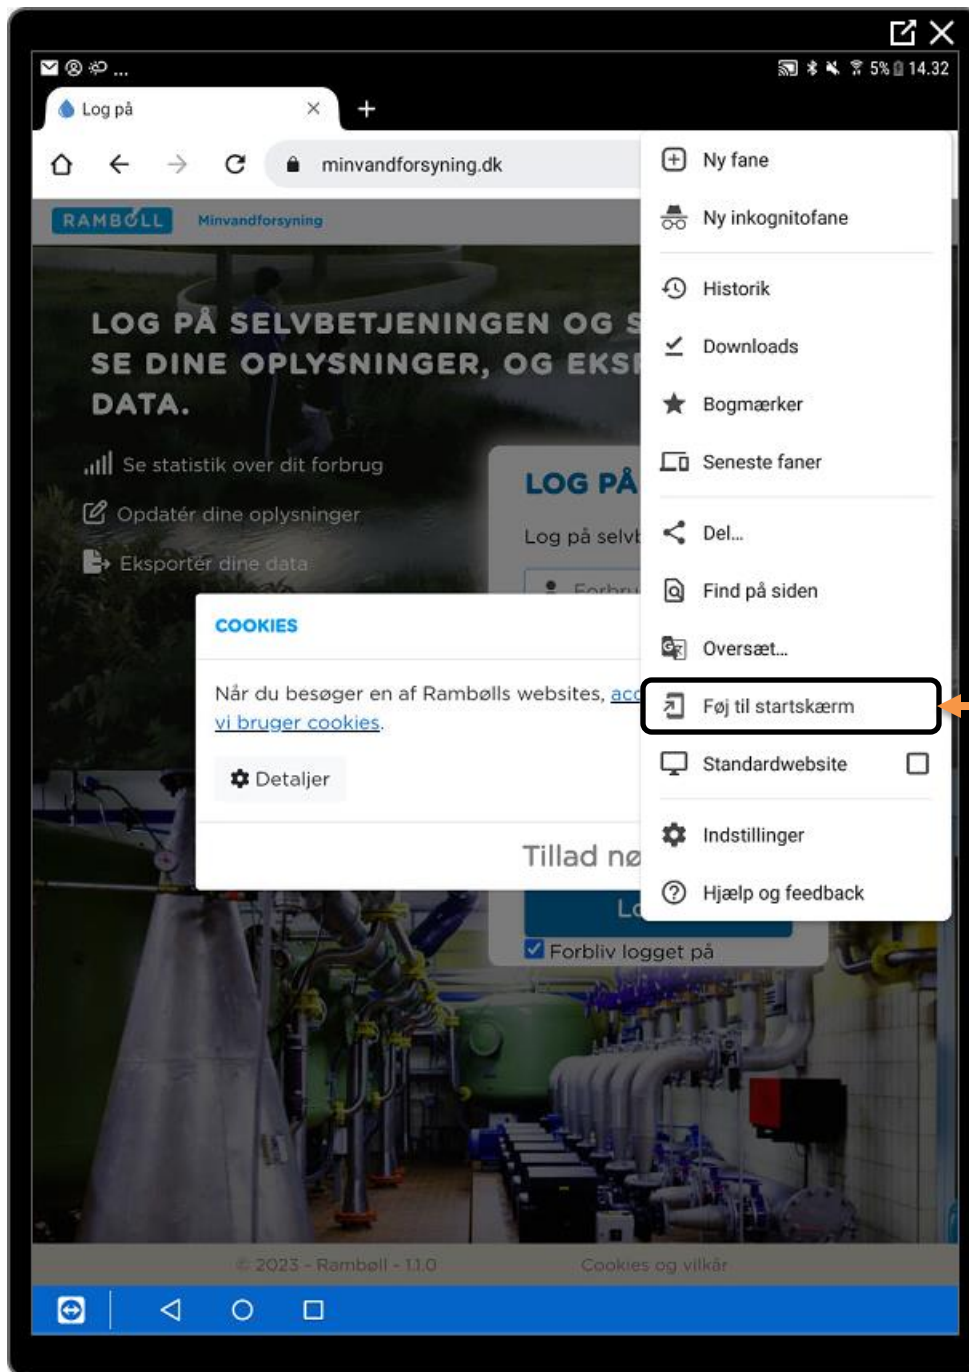

Indtast genvej I browser til Android, f.eks. **minvandforsyning.dk**

Tryk på menu "3 prikker lodret" øverst til højre i skærbillede

Tryk på **Tilføj genvej på startskærm**

Tryk på **Tillad nødvendige**

Du er nu klar til at logge på Minvandforsyning med de login oplysninger du har modtaget fra vandværket f.eks. på din opkrævning.

Hermed genvej på startskærm med navn **Minvandforsyning**

NB! Denne øvelse er udført med Google Chrome Webbrowser for Android