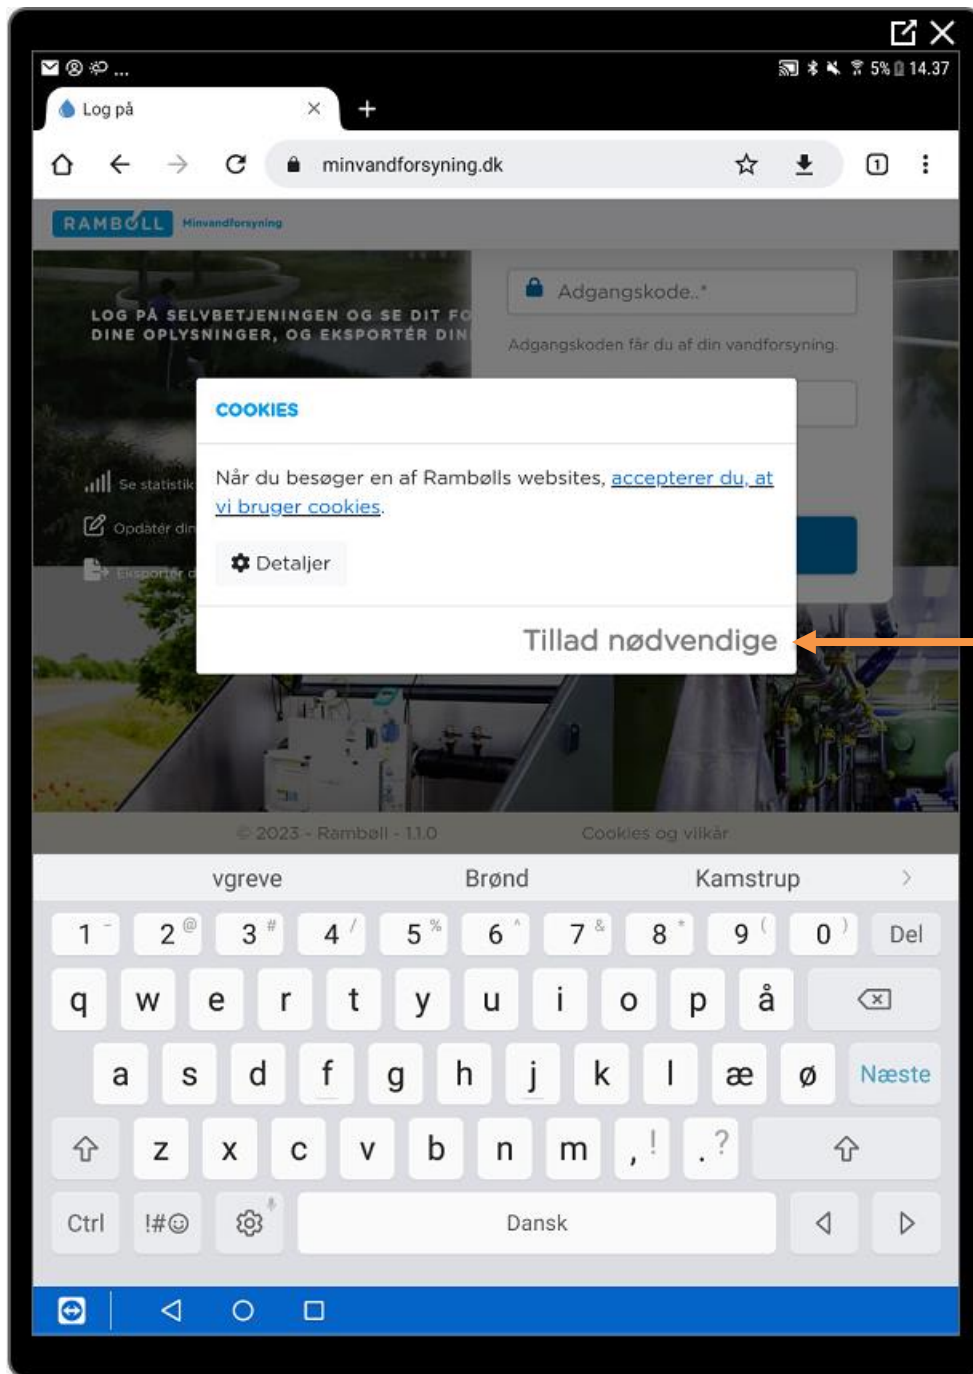

Indtast genvej I browser til Android, f.eks. **minvandforsyning.dk**

Tryk på menu "3 prikker lodret" øverst til højre i skærbillede

Tryk på **Tilføj genvej på startskærm**

Tryk på **Tillad nødvendige**

Du er nu klar til at logge på Minvandforsyning med de login oplysninger du har modtaget fra vandværket f.eks. på din opkrævning.

Hermed genvej på startskærm med navn **Minvandforsyning**

NB! Denne øvelse er udført med Google Chrome Webbrowser for Android