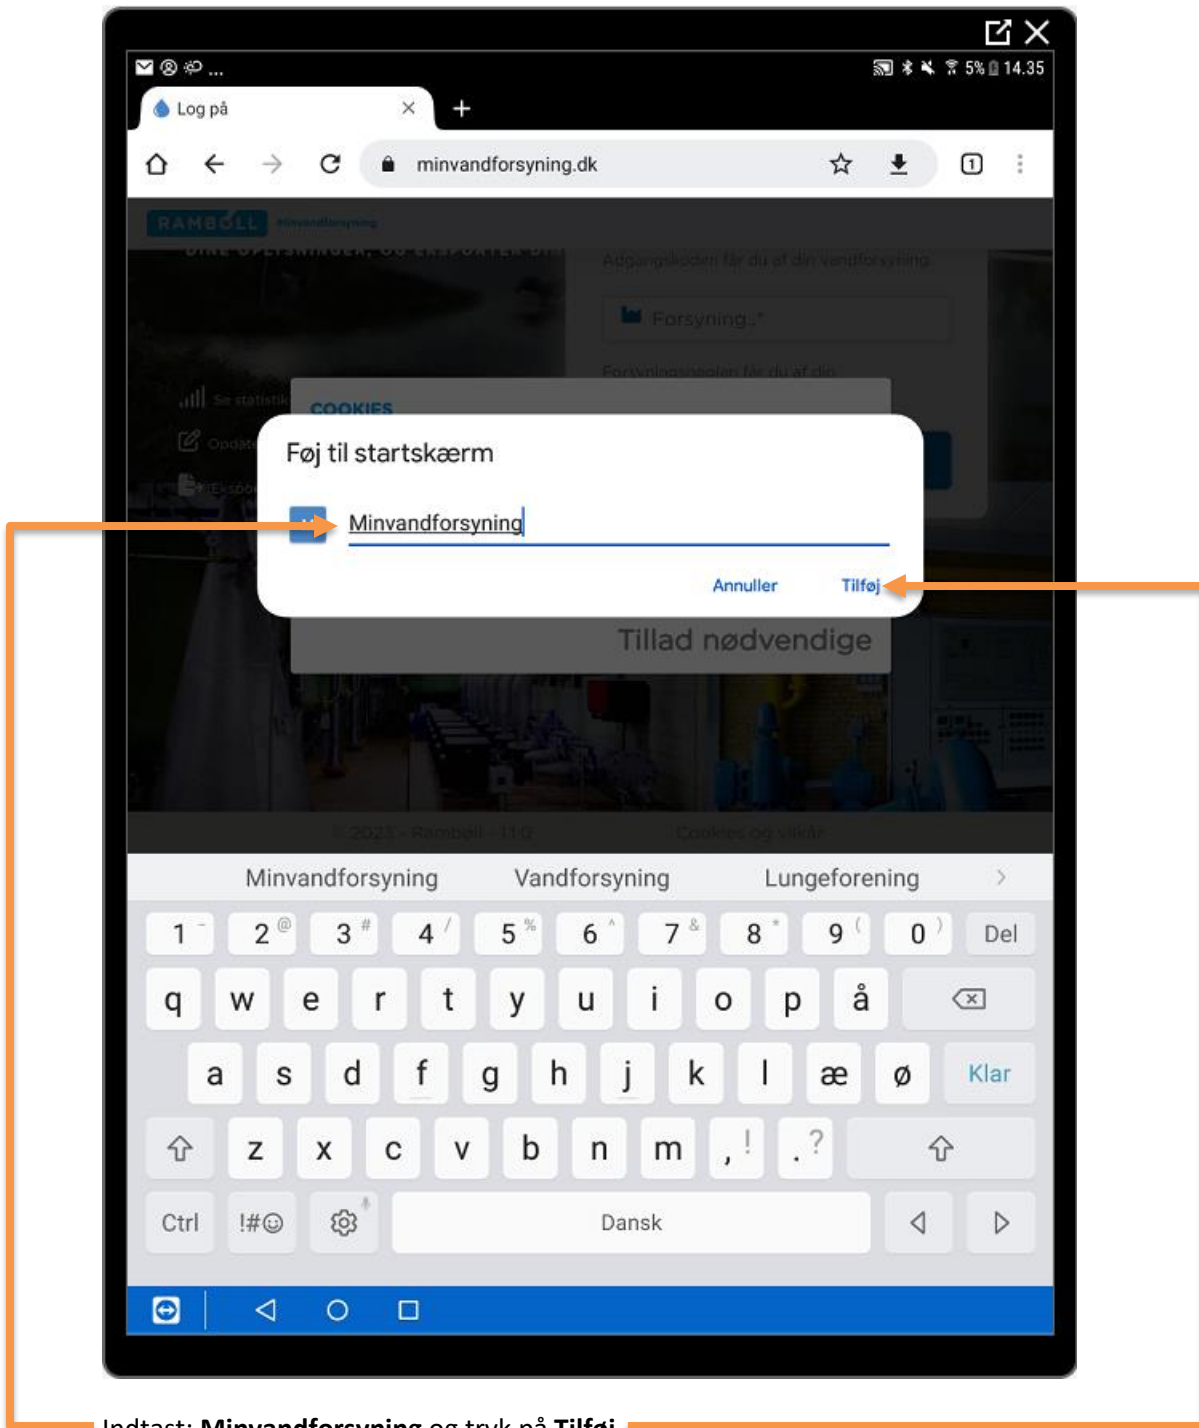

Indtast genvej I browser til Android, f.eks. **minvandforsyning.dk**

Tryk på menu "3 prikker lodret" øverst til højre i skærbillede

Tryk på **Tilføj genvej på startskærm**

Tryk på **Tillad nødvendige**

Du er nu klar til at logge på Minvandforsyning med de login oplysninger du har modtaget fra vandværket f.eks. på din opkrævning.

Hermed genvej på startskærm med navn **Minvandforsyning**

NB! Denne øvelse er udført med Google Chrome Webbrowser for Android